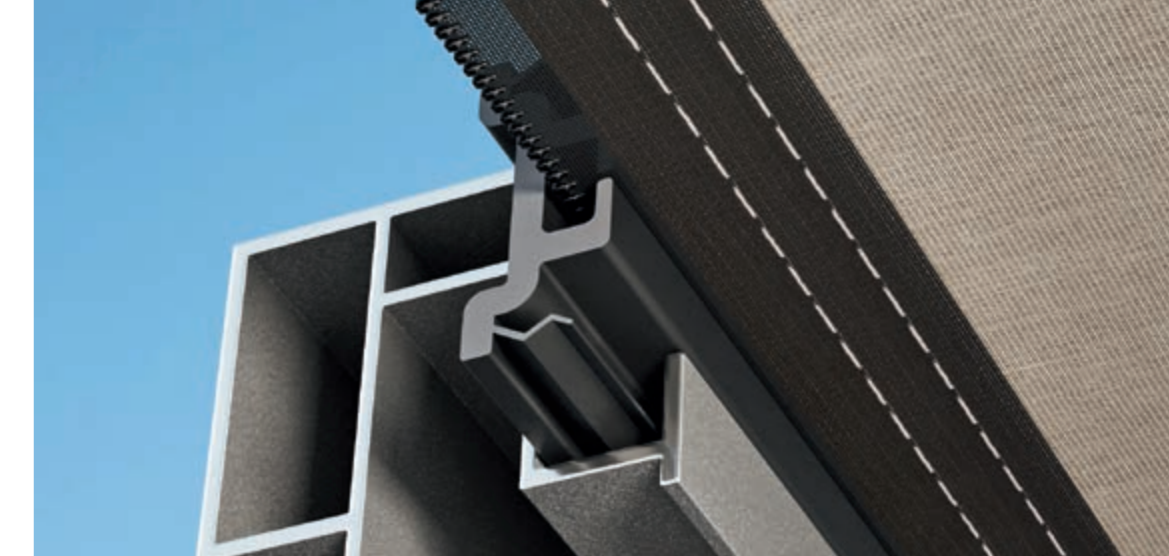

Die WGM Top ist universell einsetzbar

GANZ SCHÖN VIELSEITIG

Top-Design

weinor legt hohen Wert auf ein ansprechendes äußeres Erscheinungsbild. Denn der Sonnenschutz soll den Wintergarten oder das Terrassendach durch ein stilvolles Element ergänzen, das sich optisch bestens in das Gesamtbild der Hausfassade integriert. Deshalb läuft die WGM Top auch in puncto Design zu Hochform auf – mit ihren **schlanken Profilen**, der nahezu **schraubenlosen Optik** und einer enormen Vielfalt an Tuchdessins und Gestellfarben.

Top in Form

WGM Top gibt es in den Versionen **Stretch** und **OptiStretch**, die für ein straffes Tuch sorgen. Bei der **Ausführung OptiStretch** ist das Tuch an allen vier Seiten fest gespannt. Die Vorteile: ein besonders straffes Tuch und kein Lichtspalt an den Seiten. Die **Basis-Version Stretch** ist 2-seitig gespannt und es gibt einen Lichtspalt zwischen Tuch und Seitenprofil. Bei beiden Varianten sorgt ein kraftvolles Seilspannsystem für einen gleichmäßigen Tuchstand.