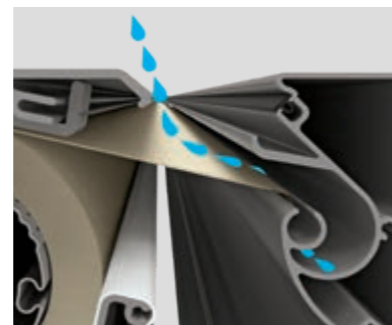

klar
konsequent
kubisch

KUBATA

Die kubische Kassetten-Markise

Ausgezeichnet mit:

weinor

geradlinig
harmonisch
reduziert

Optimal in puncto Optik. Im offenen Zustand überzeugt das Tuch der Kubata durch einen hochwertigen, textilen Charakter. Geschlossen zieht die Markisen-Kassette mit ihrer nahezu quadratischen Form klare Linien am Gebäude. Tuch und Technik sind im Innern zuverlässig vor Nässe und Schmutz geschützt.

Haus und Markise in harmonischem Einklang. Wo hört das Gebäude auf, wo fängt der Schattenspende an? Bei der Kassetten-Markise Kubata sind die Übergänge fließend. Mit ihrer kubischen Form fügt sie sich als stilbildendes Gestaltungselement perfekt in die moderne Hausarchitektur ein. Sonnenschutz und Fassade bilden auch durch den bündigen Wandanschluss eine ausgewogene Symbiose, die den höchsten ästhetischen Ansprüchen genügt.

Beste Qualität
made in Germany

Mit Sicherheit
ein Originalprodukt

Technische Daten der Kubata

max. Breite	6,5 m
max. Ausfall	4 m
Maße Kassette	205 x 210 mm
Windschutz	getestet bis Windstärke 5 (Beaufort)
Neigungswinkel	5° – 40°
Montagevarianten	Wand-, Decken- und Dachsparrenmontage möglich
Motorantrieb	serienmäßig

Gut geschützt vor Nässe und Schmutz

Die rundum geschlossene und robuste **Markisen-Kassette** schützt das Tuch und die technische Ausstattung ebenso sicher vor der Witterung wie der **kontrollierte Regenablauf** vorne am Ausfallprofil. So haben Sie lange Freude an Ihrem Sonnenschutz.