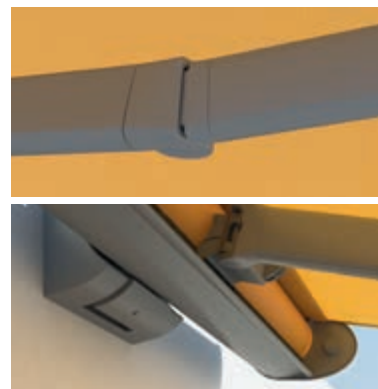

KOMBINIEREN SIE DESIGN UND KOMFORT!

TOPAKTUELLE GESTELLFARBEN

Bei weinor können Sie zwischen mehr als **50 Standardfarben** sowie über **150 weiteren RAL-Farben** auswählen. Die im hauseigenen Werk vorgenommene Pulverbeschichtung gewährleistet Farbechtheit und einen einheitlichen Glanzgrad.

EXKLUSIVE TUCHQUALITÄT

Wählen Sie aus **171 Tuchvarianten** ihr ganz individuelles Dessin! Modernste Nanotechnologie lässt den Schmutz einfach abperlen. Und die innovative Technik der Spindüsenfärbung gewährleistet dauerhafte Farbbrillanz.

HÖCHSTE QUALITÄT

Ein straffes Tuch ist entscheidend für die Gesamtoptik der Markise. Dafür sorgt der **weinor LongLife-Arm mit Hightech-Band**.

Wie aus einem Guss: **Attraktive Konsolenabdeckungen** kaschieren die Schrauben zur Befestigung der Markise an der Wand.

MODERNE DESIGN-ABDECKUNGEN

Die formschönen **Kopfplattenringe im Edelstahl-Look** runden Ihre individuelle Kombination aus Gestellfarbe und Tuchdessin perfekt ab.